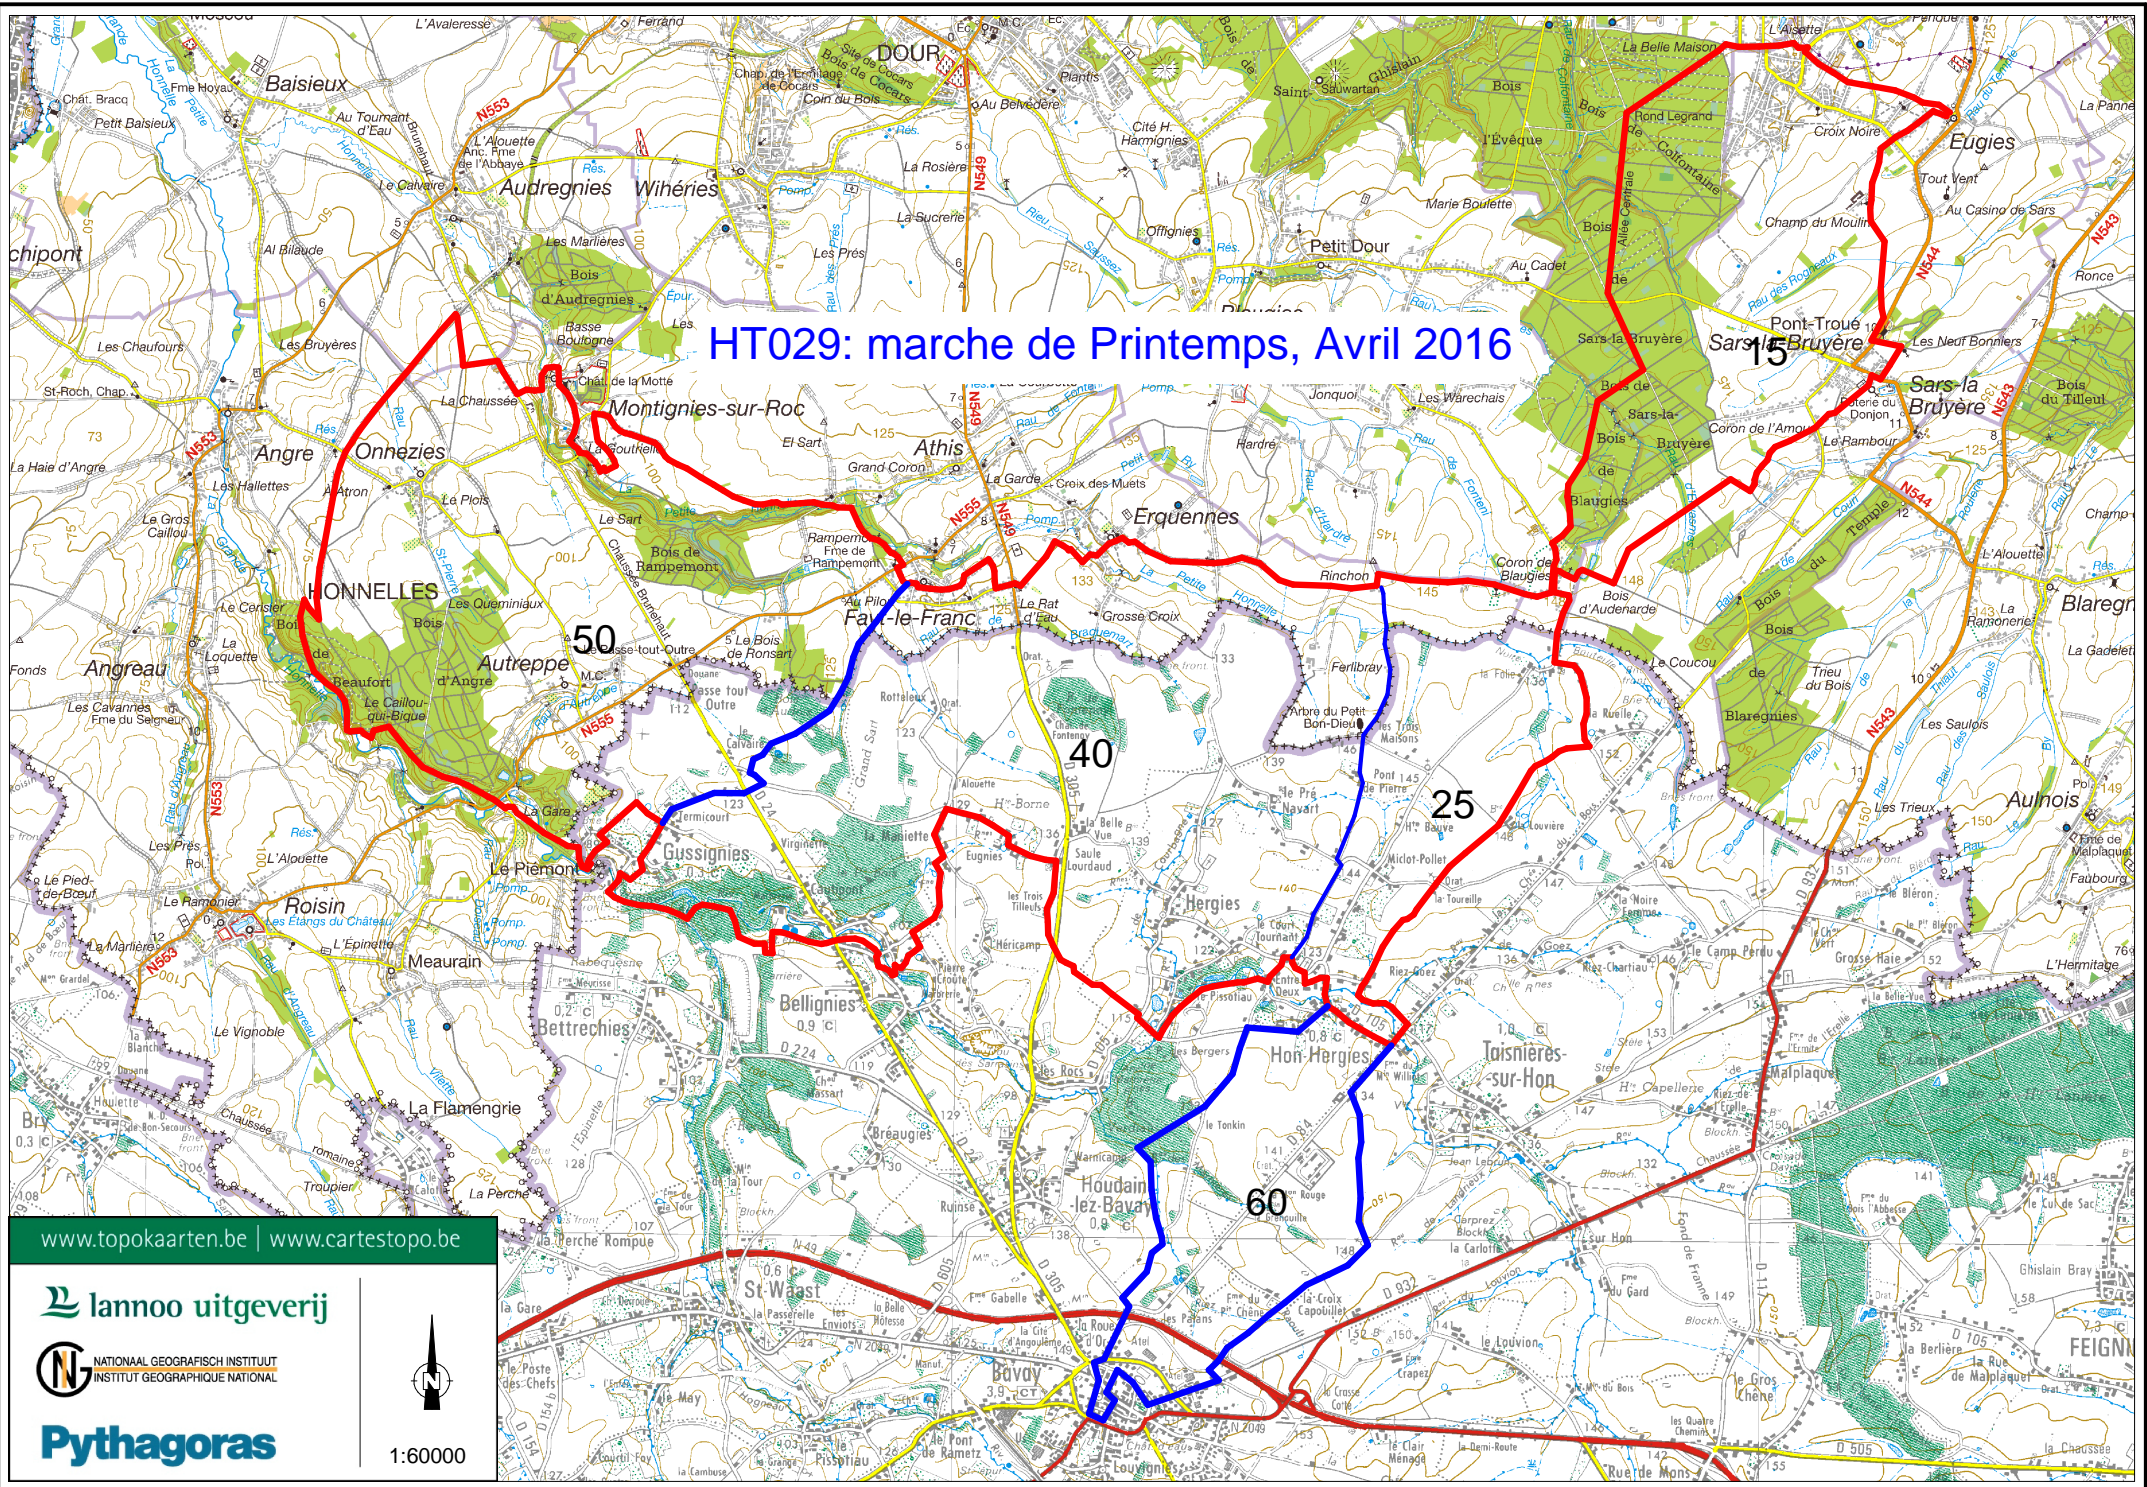

# HT029: marche de Printemps, Avril 2016

[www.topkaarten.be](http://www.topkaarten.be) | [www.cartestopo.be](http://www.cartestopo.be)

 Iannoo uitgeverij

 NATIONAAL GEOGRAFISCH INSTITUUT  
INSTITUT GEOGRAPHIQUE NATIONAL

 Pythagoras

1:60000