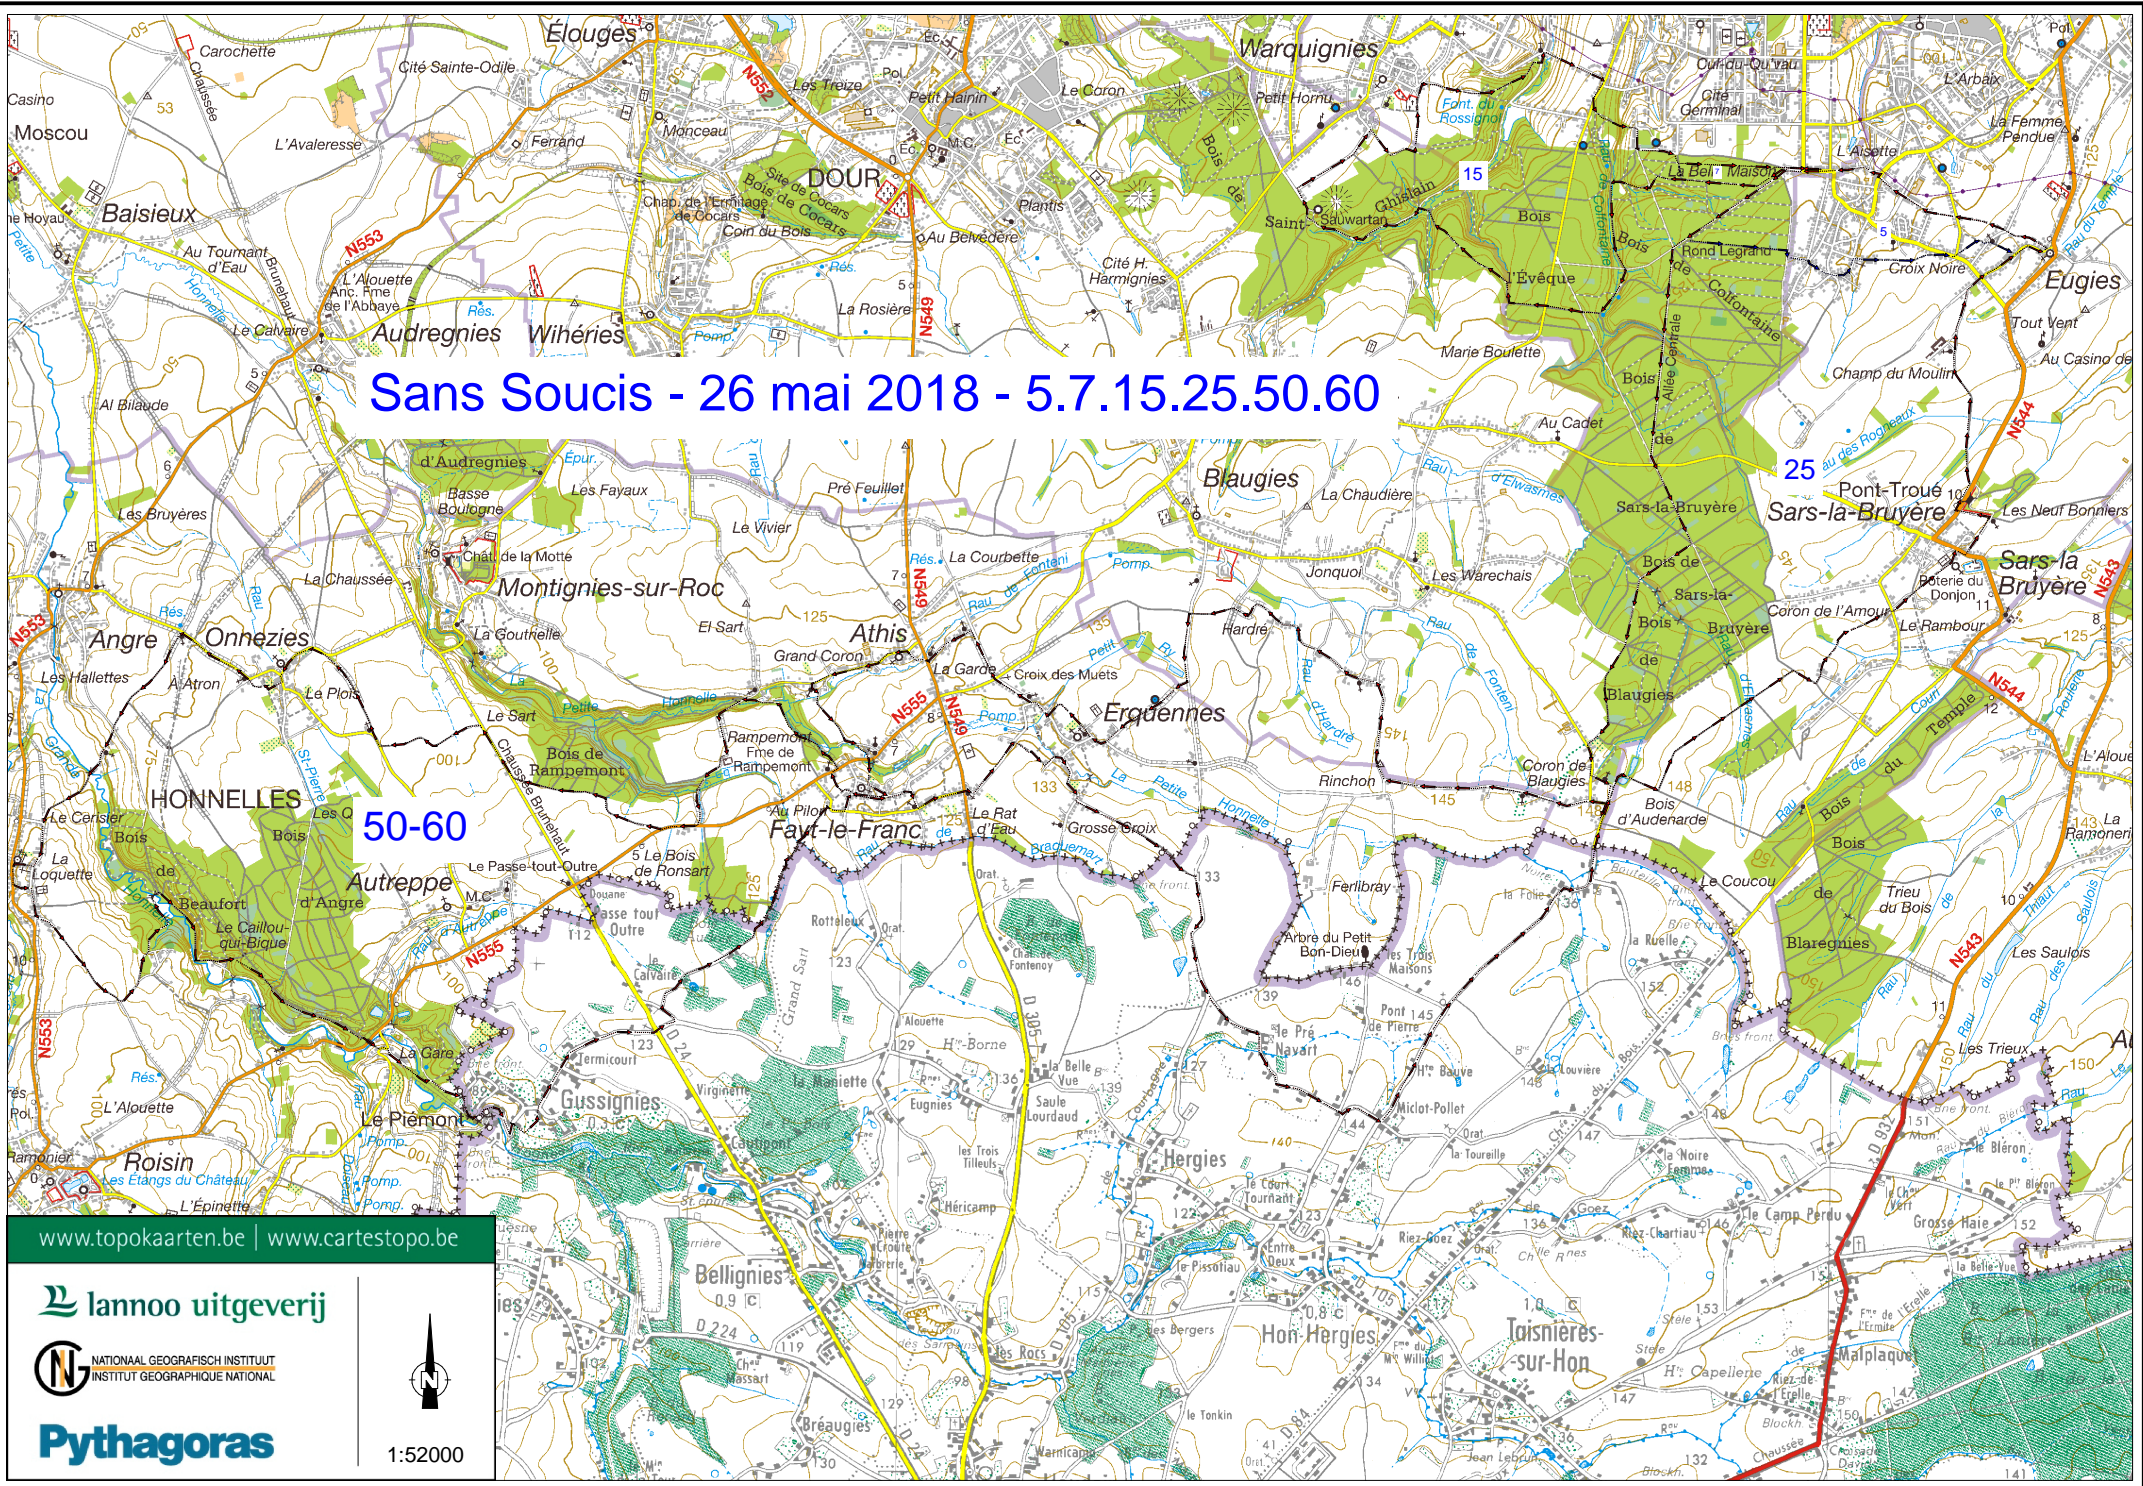

# Sans Soucis - 26 mai 2018 - 5.7.15.25.50.60

[www.topokaarten.be](http://www.topokaarten.be) | [www.cartestopo.be](http://www.cartestopo.be)

 Iannoo uitgeverij

 NATIONAL GEOGRAFISCH INSTITUUT  
INSTITUT GEOGRAPHIQUE NATIONAL

 Pythagoras

1:52000