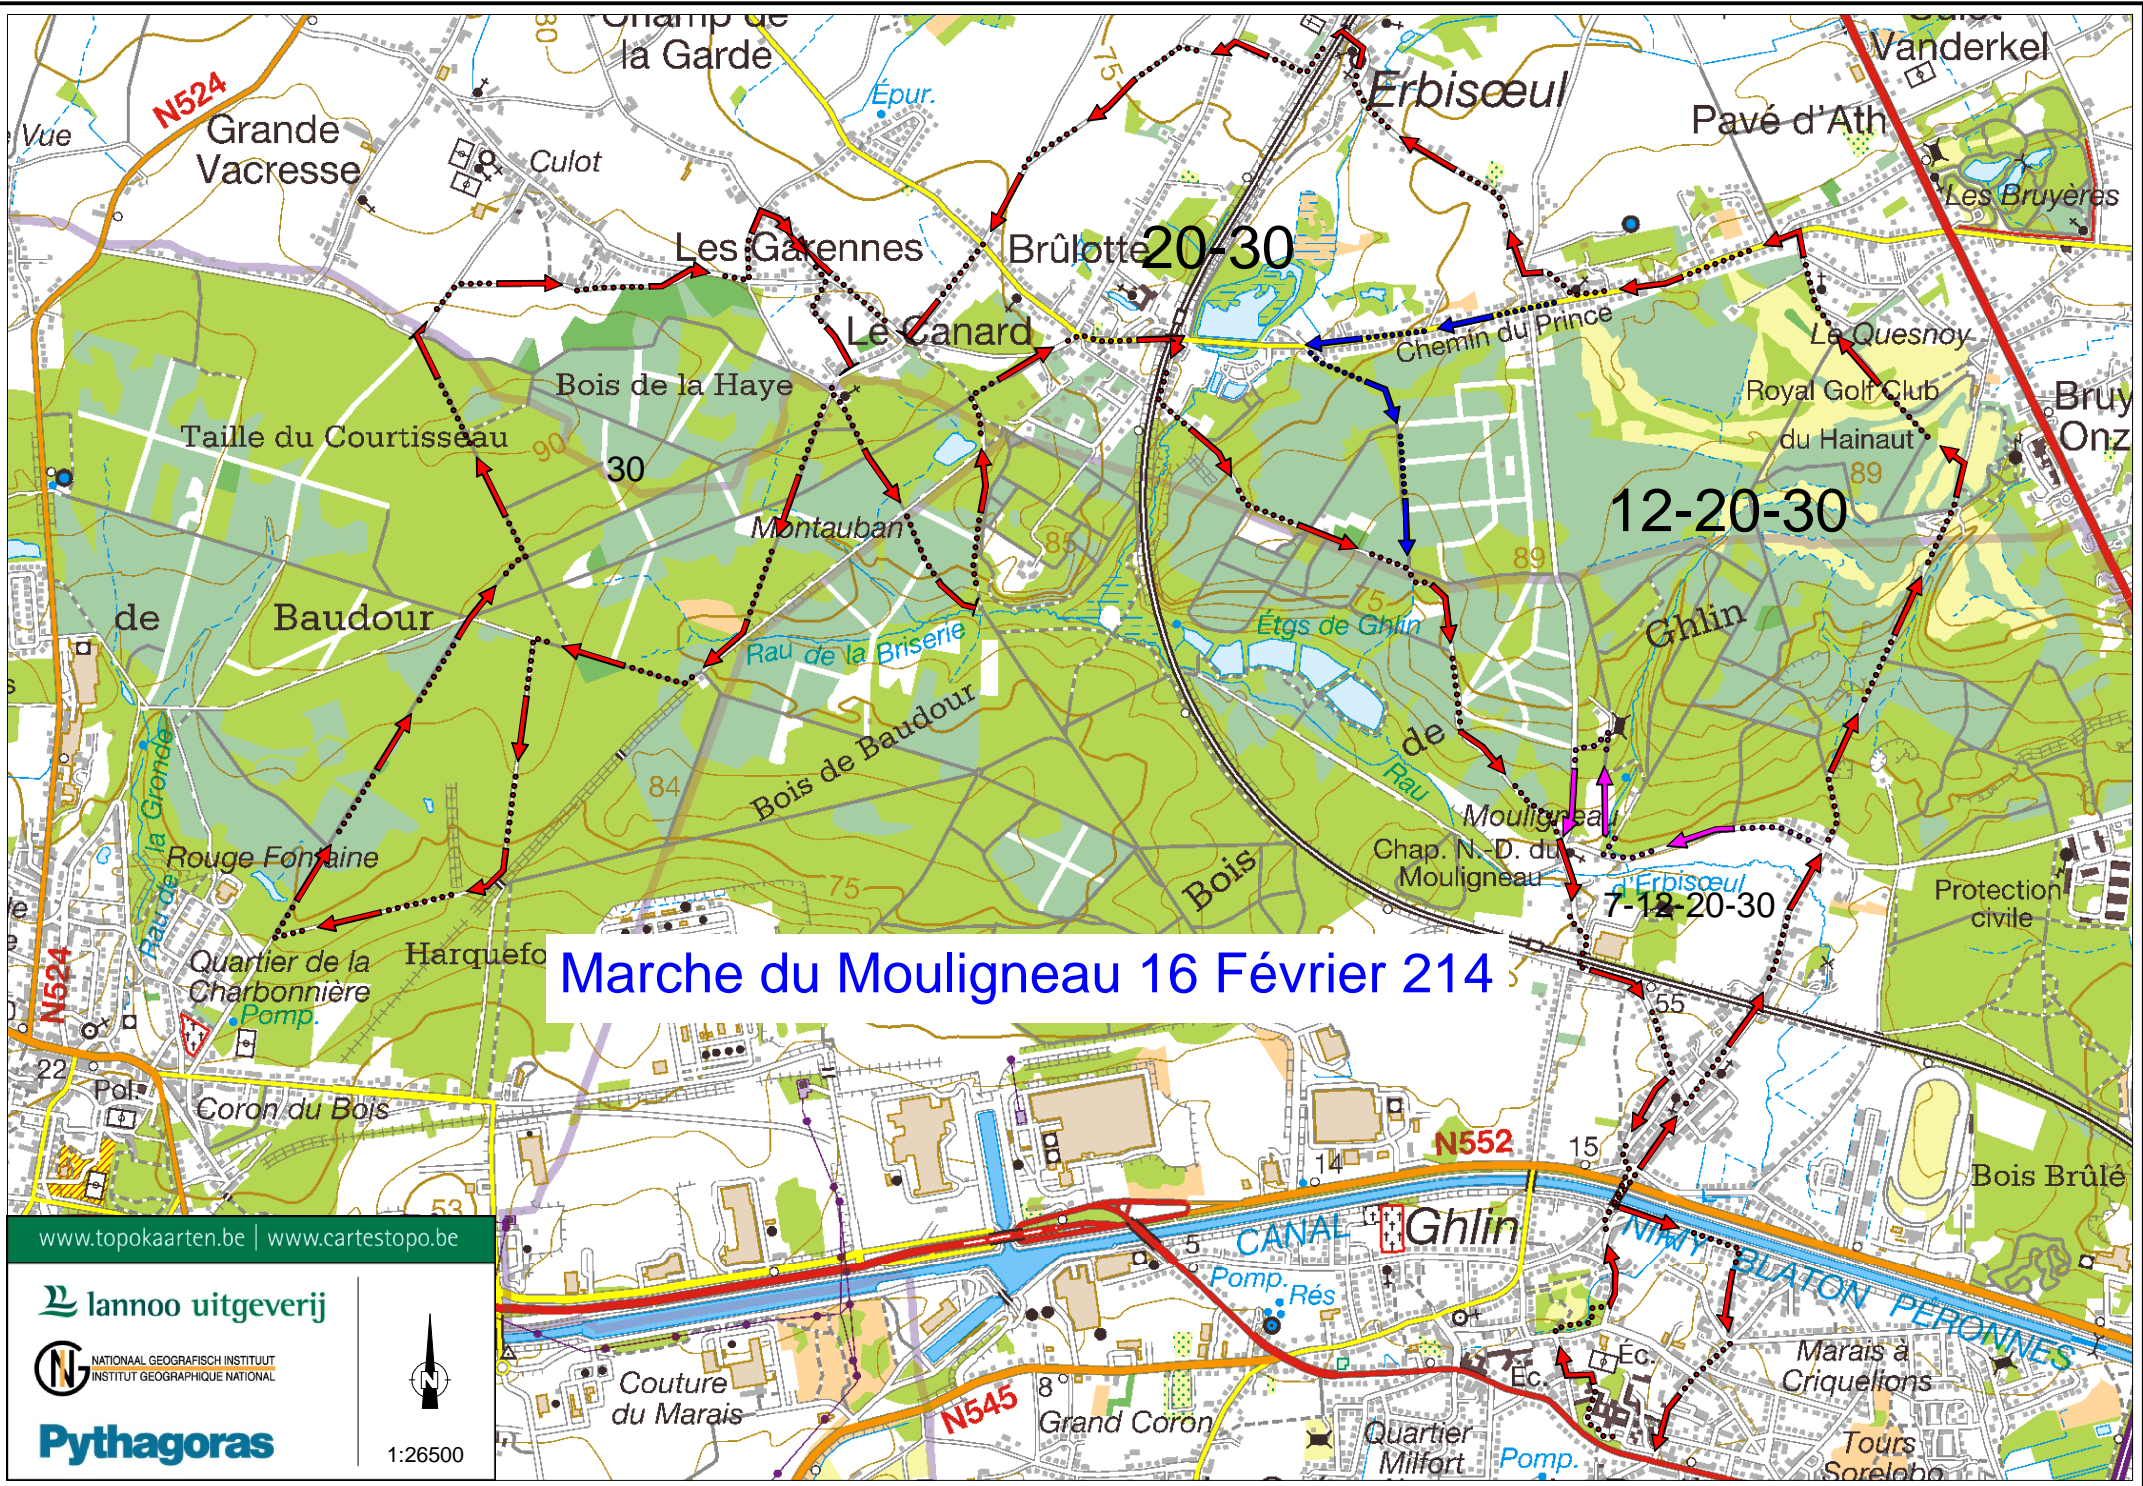

Marche du Mouligneau 16 Février 214

www.topokaarten.be | www.cartestopo.be

 Iannoo uitgeverij

 NATIONAL GEOGRAFISCH INSTITUUT
INSTITUT GEOGRAPHIQUE NATIONAL

 Pythagoras

1:26500