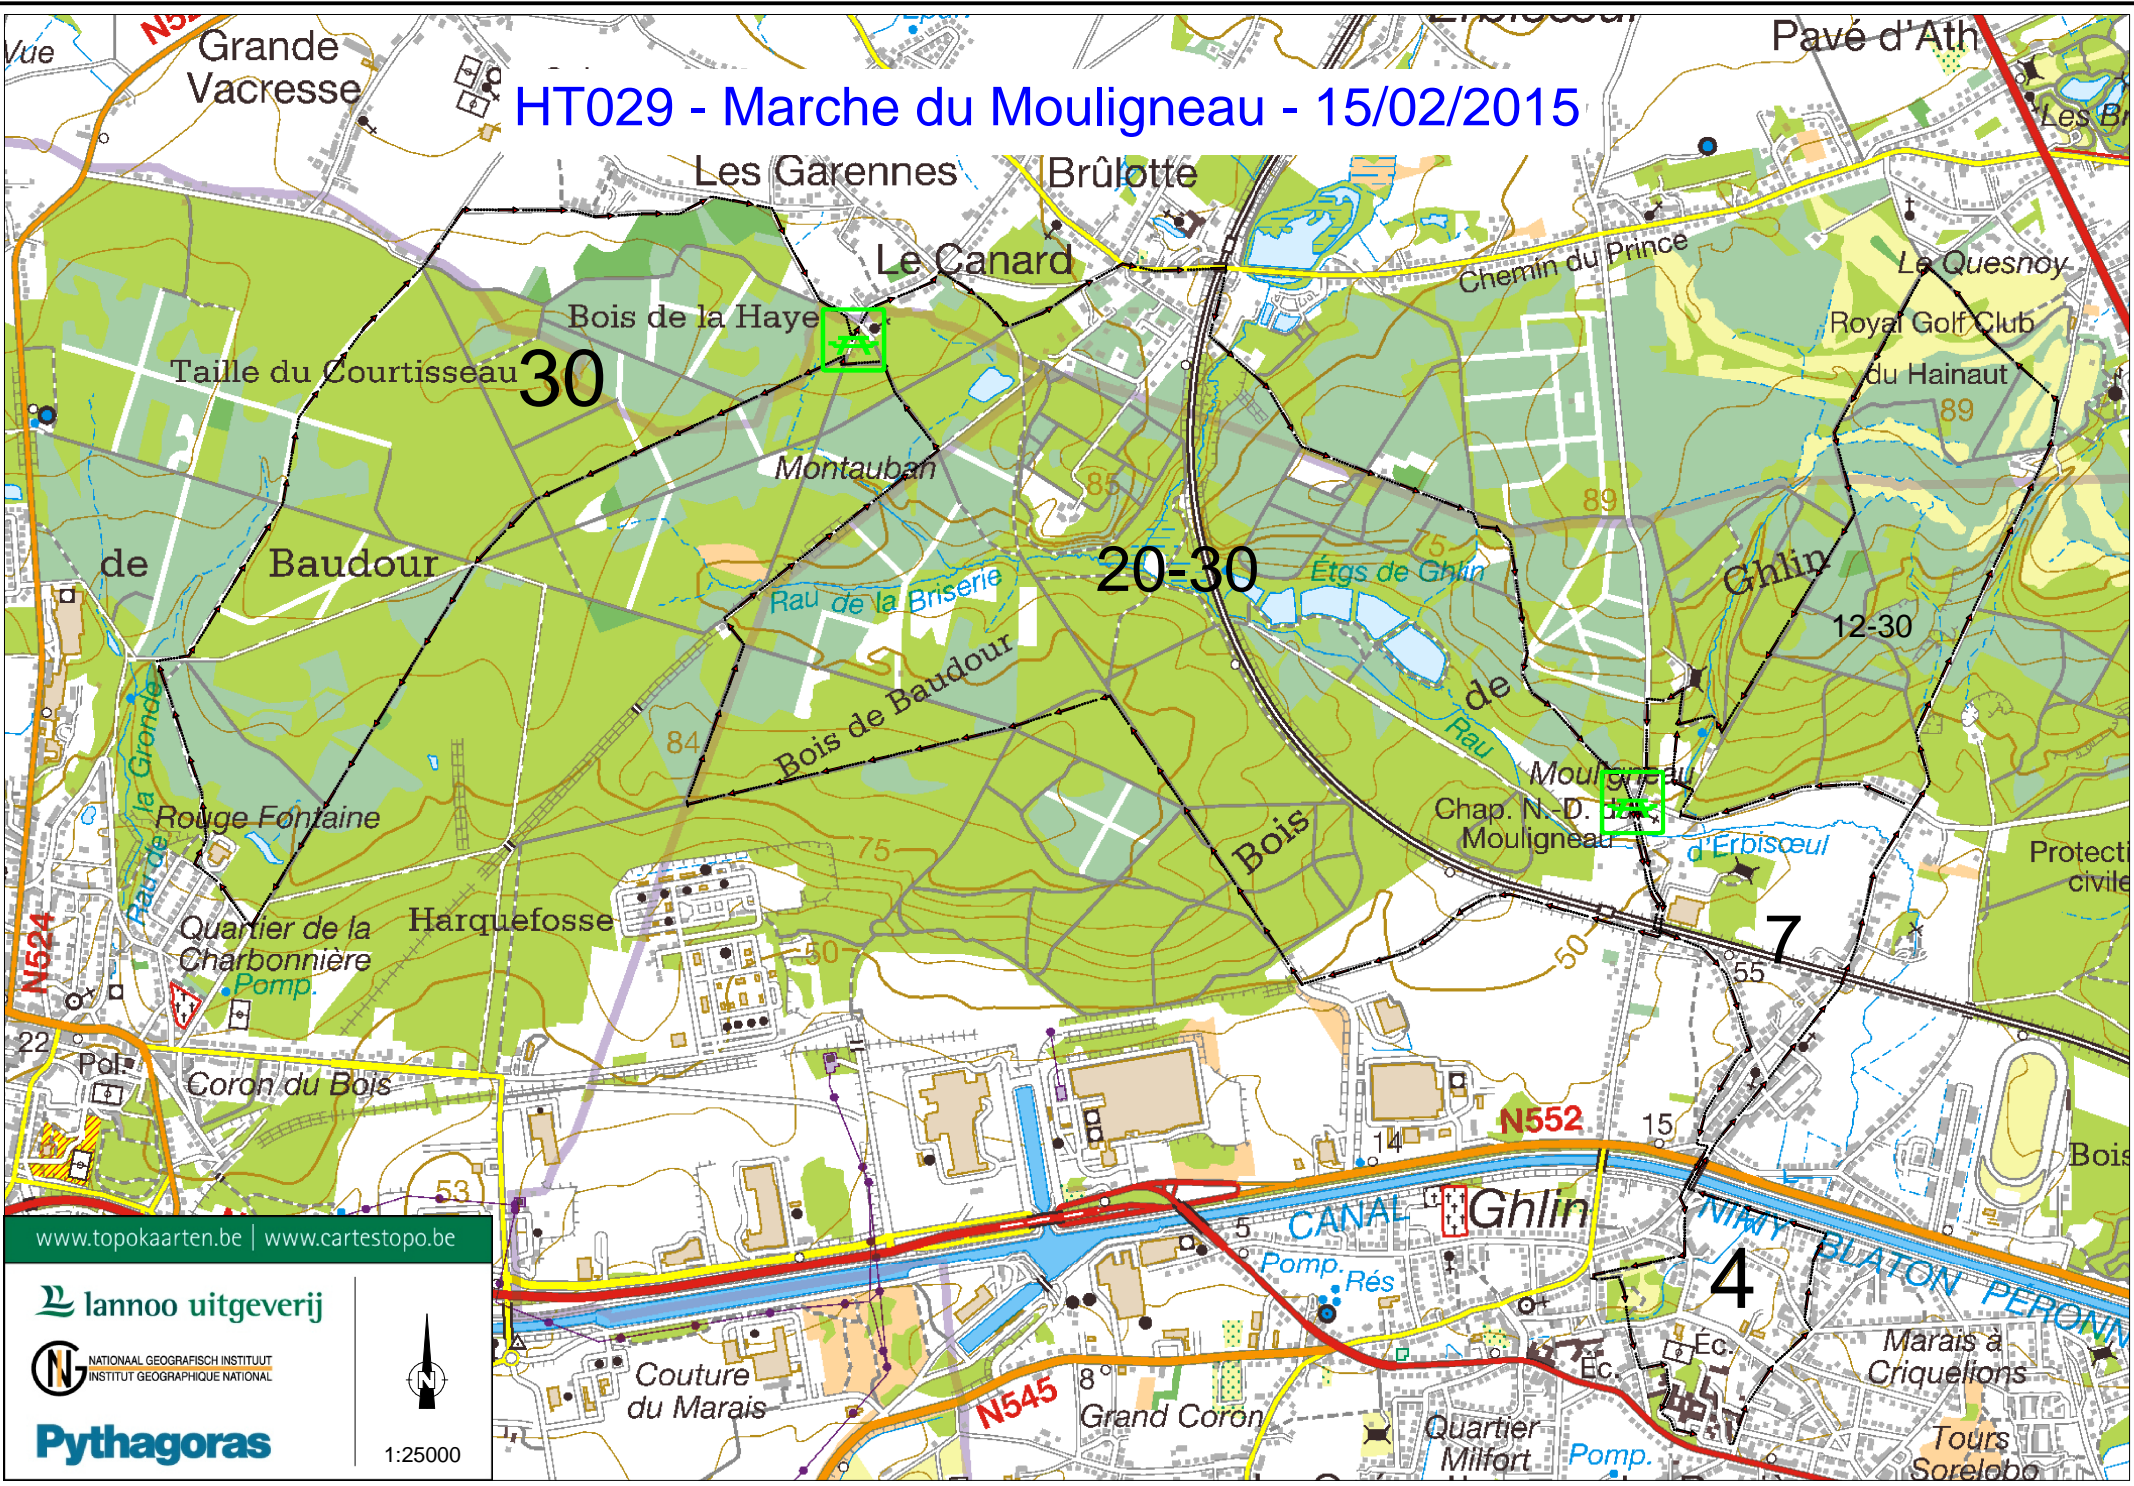

HT029 - Marche du Mouligneau - 15/02/2015

www.topokaarten.be | www.cartestopo.be

 Iannoo uitgeverij

 NATIONAL GEOGRAFISCH INSTITUUT
INSTITUT GEOGRAPHIQUE NATIONAL

 Pythagoras

1:25000