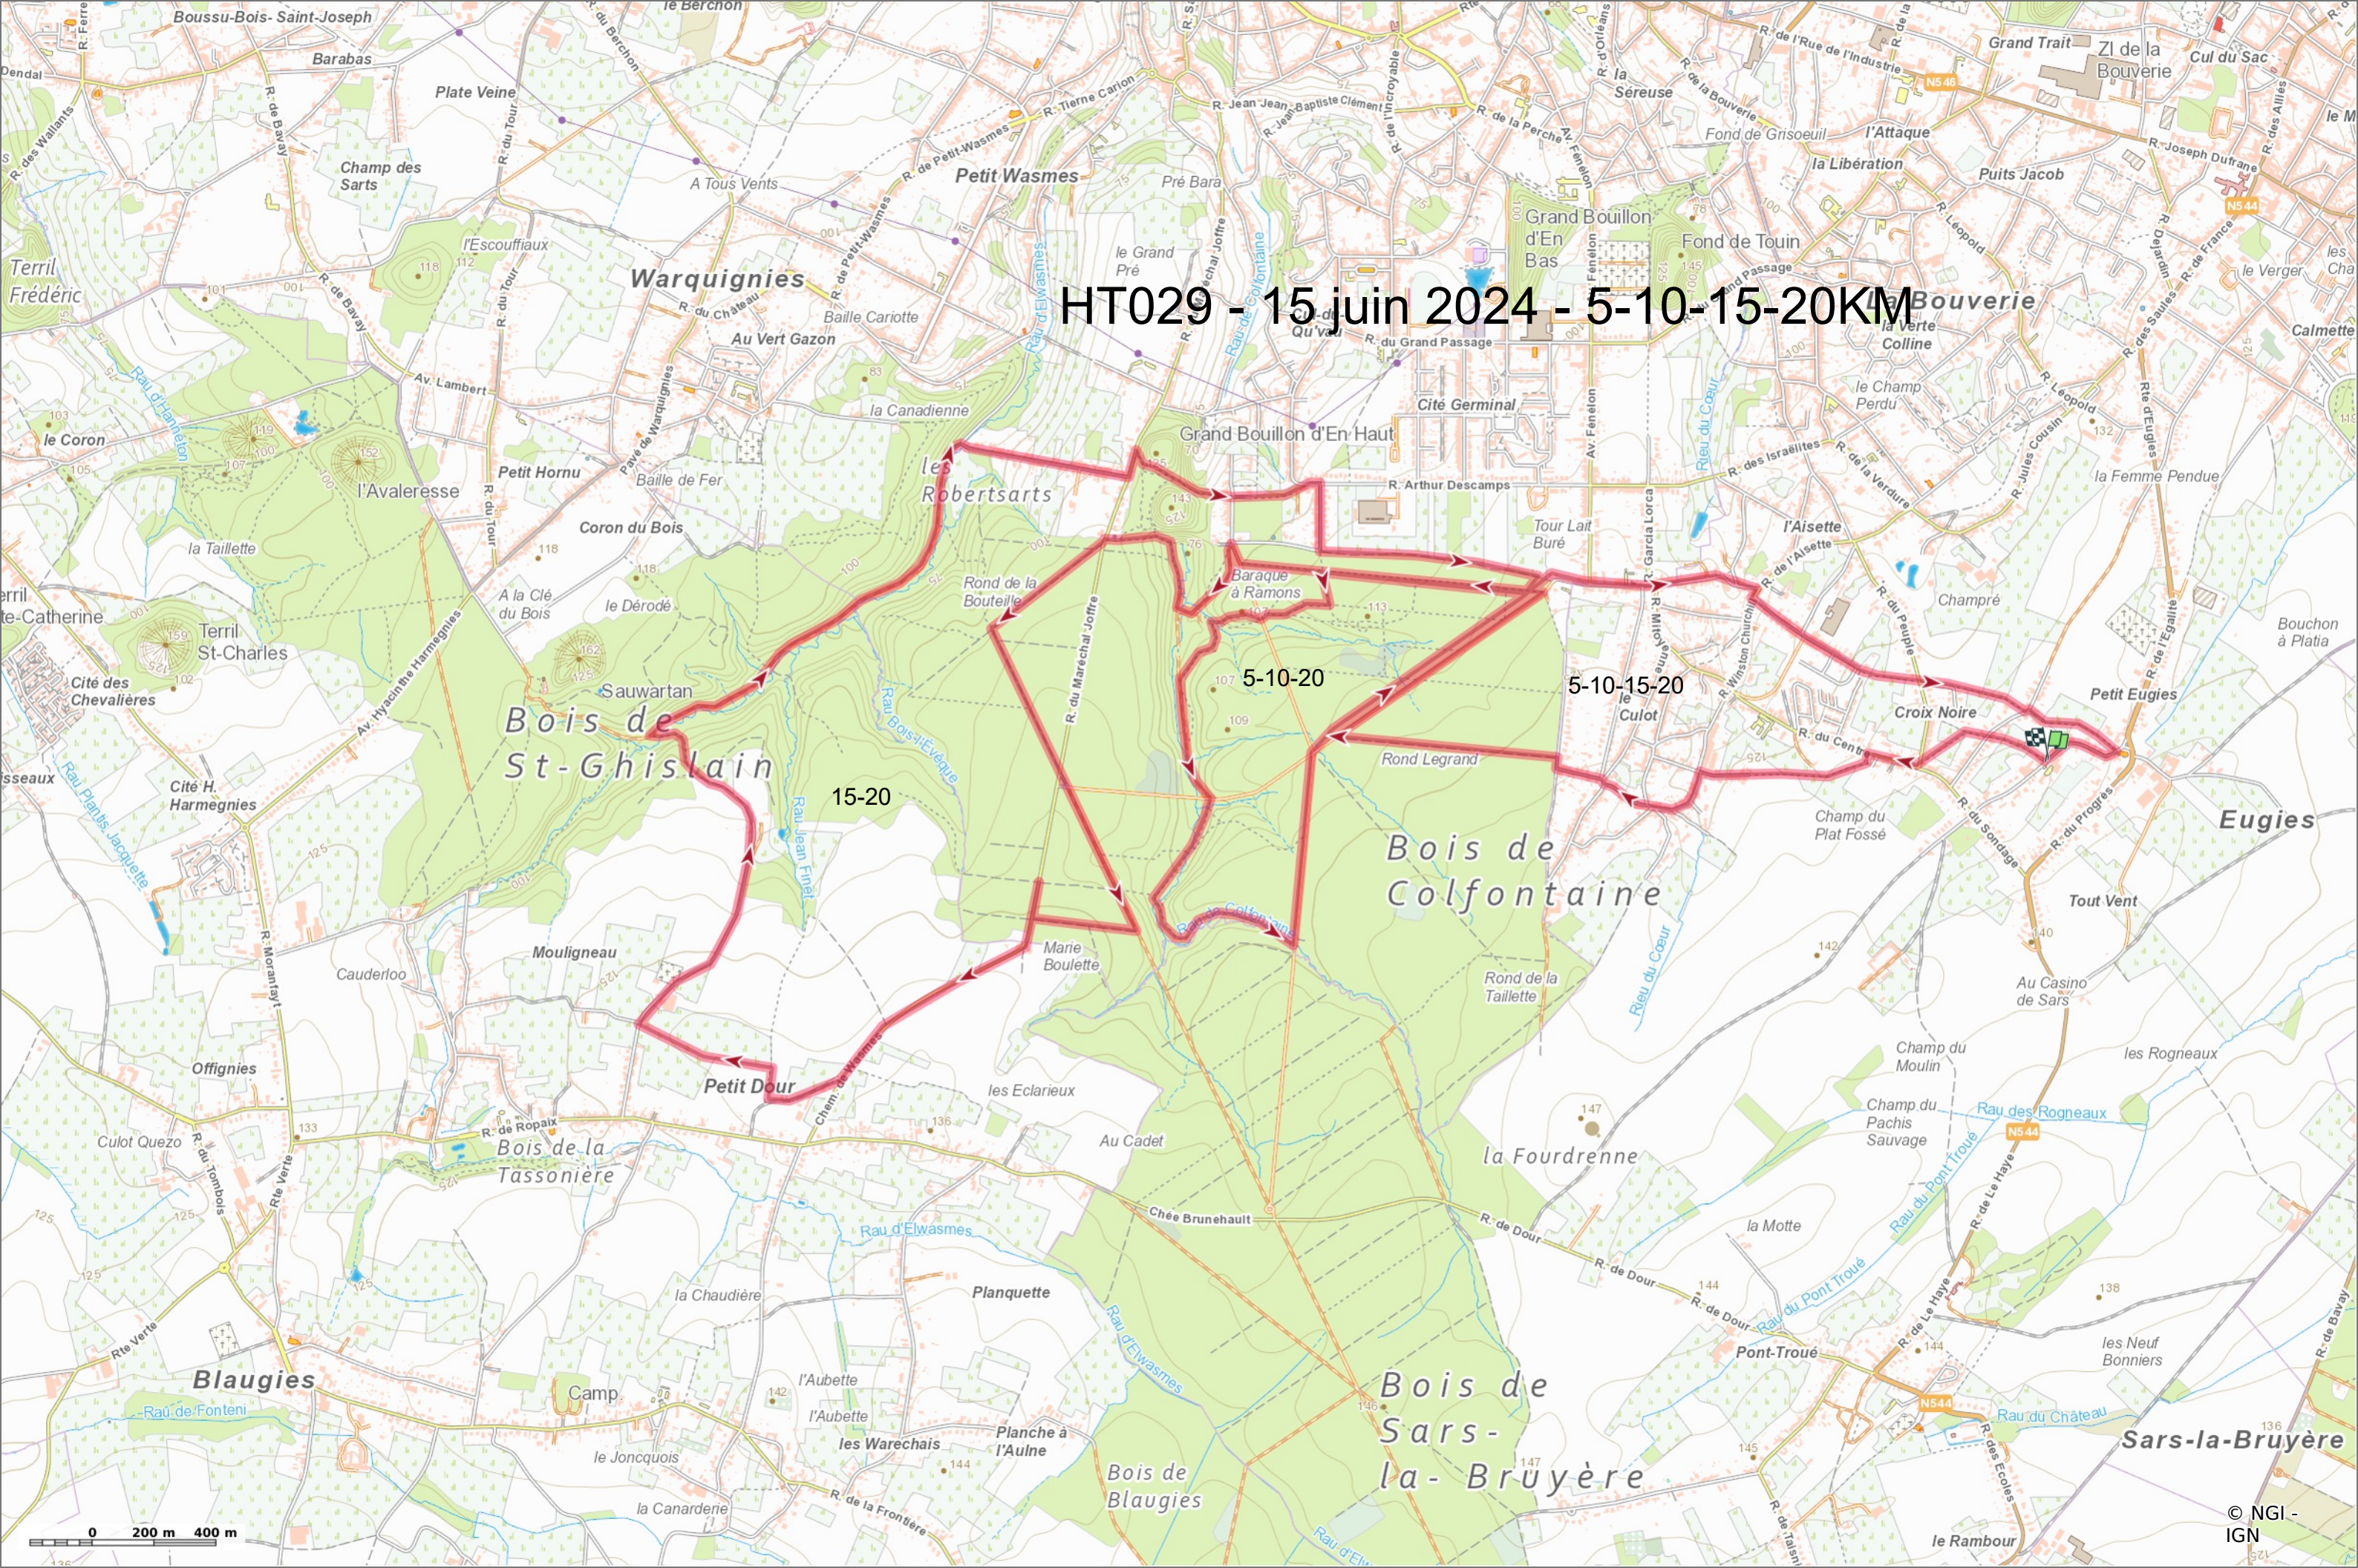

HT029 - 15 juin 2024 - 5-10-15-20KM

© NGI - IGN

HT029 - Juin 2024 - 20km
◊ 20,4 km ⚓ 69 m ⚓ 137 m ⚓ 236 m ⚓ 237 m
🚶 Marche Difficulté: Très difficile en 5h 21min

18/04/2024 - Par HT029