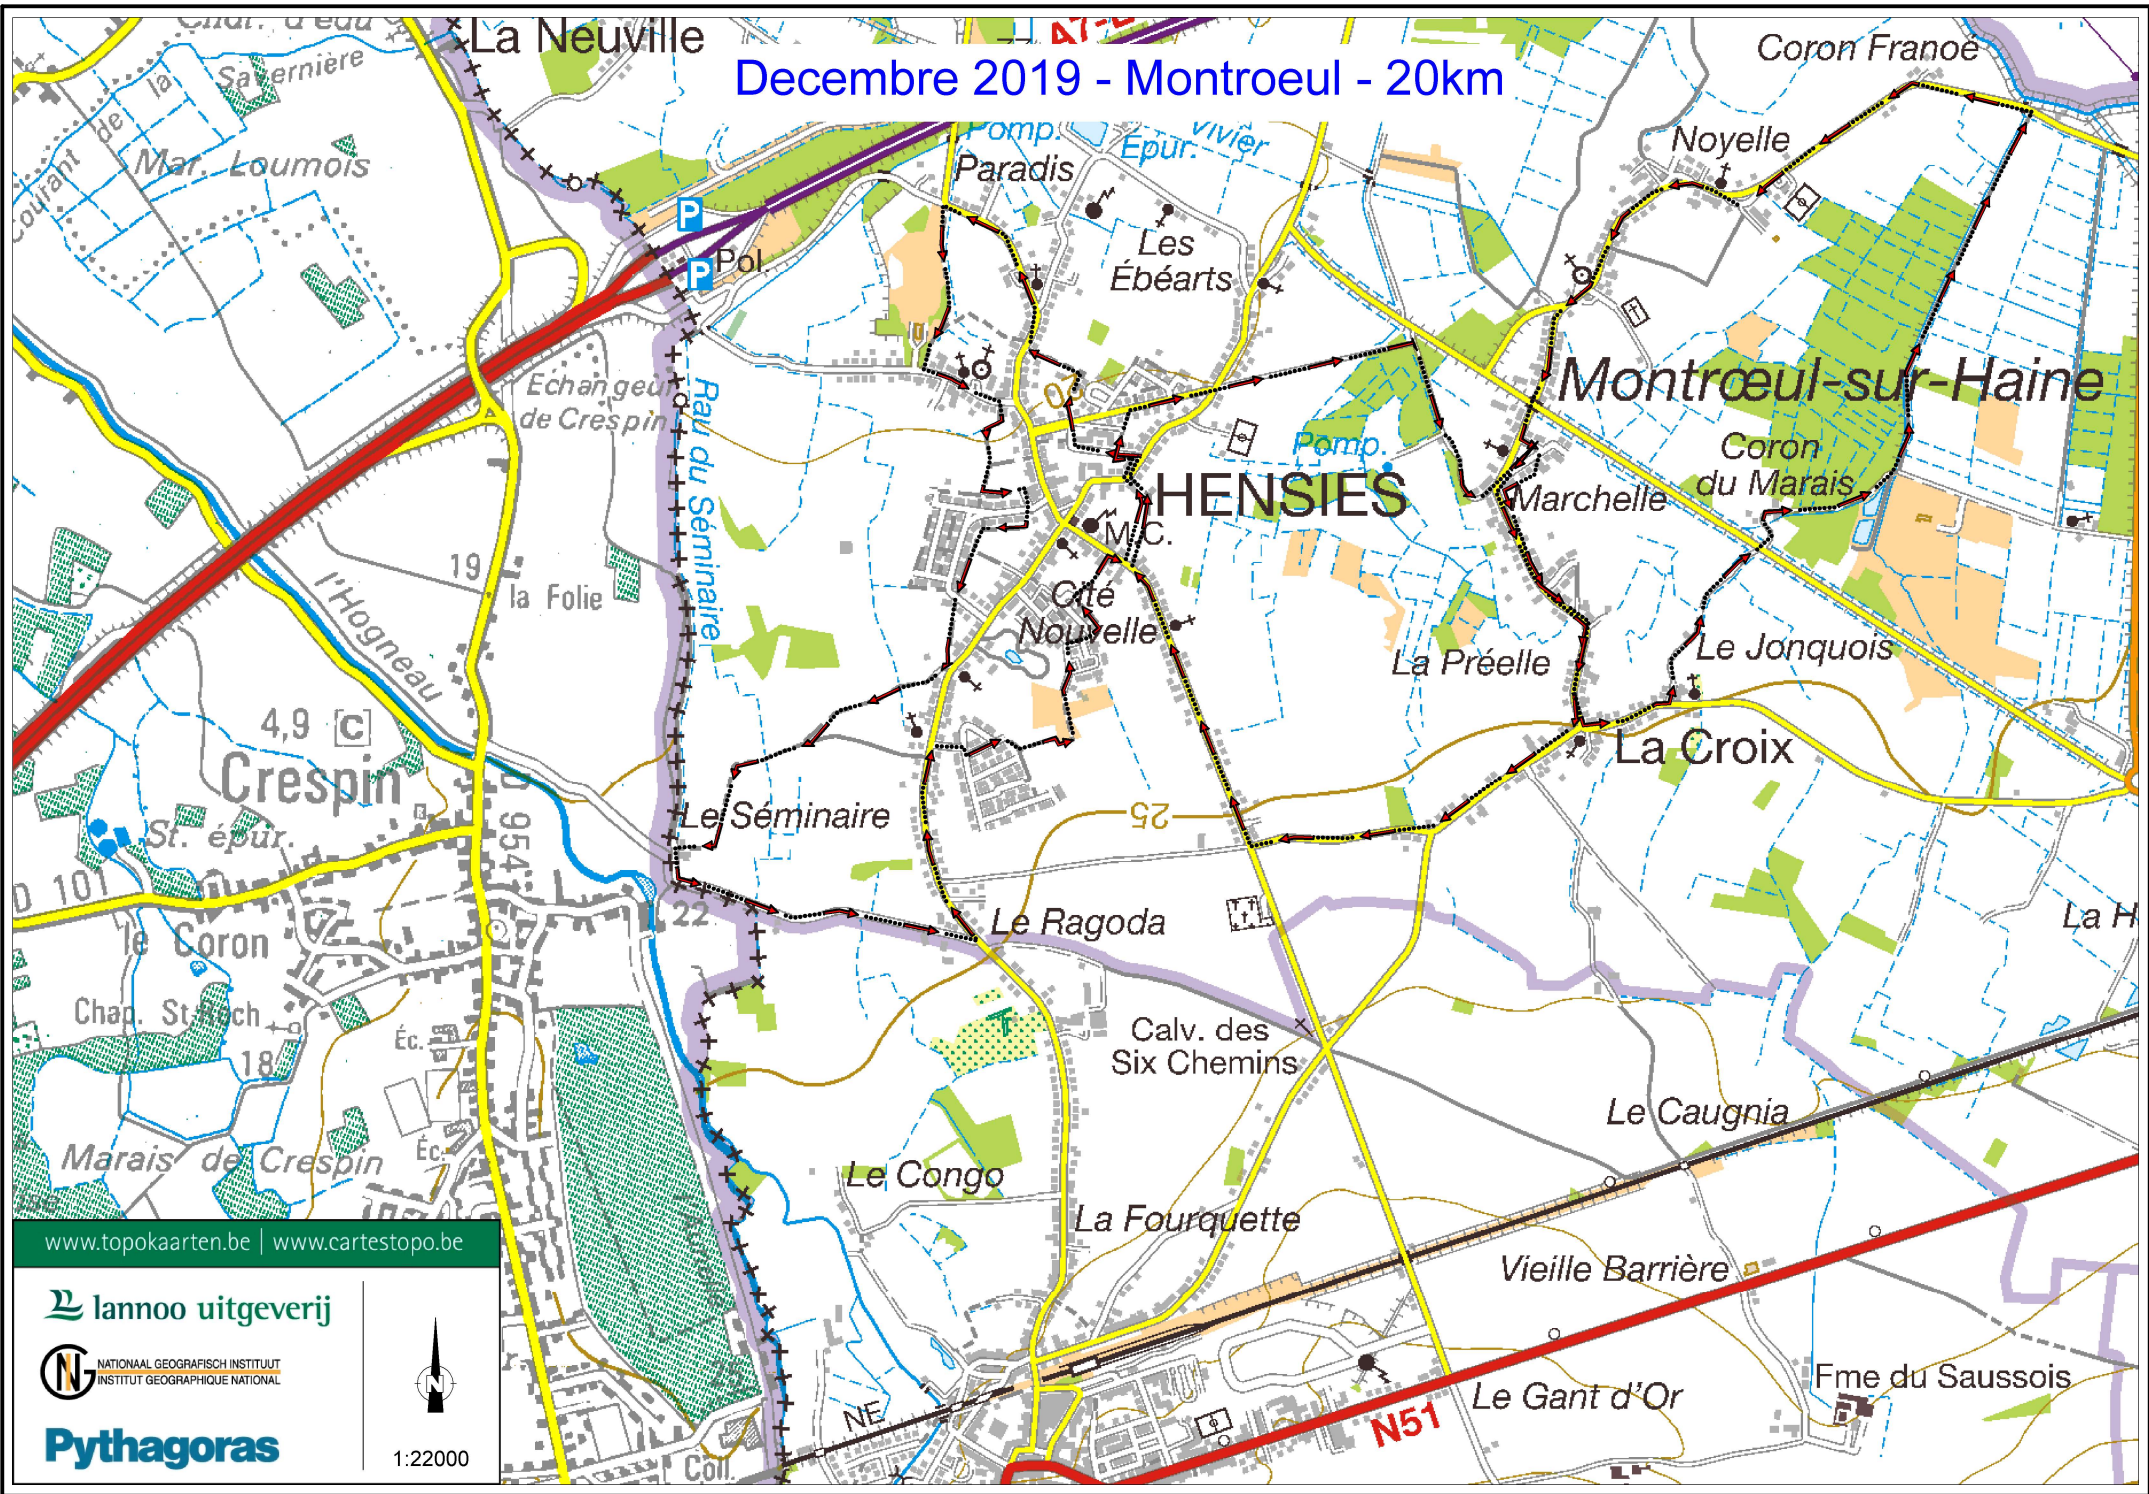

Decembre 2019 - Montroeuil - 20km

www.topokaarten.be | www.cartestopo.be

 Iannoo uitgeverij

 NATIONAL GEOGRAFISCH INSTITUUT
INSTITUT GEOGRAPHIQUE NATIONAL

 Pythagoras

1:22000